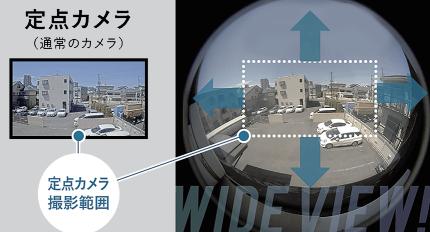

特徴

工事用カメラの詳細は

01

180°レンズで死角なし!
圧倒的なカバー力!

同一現場を撮影した際の比較

180°レンズ採用で通常のカメラに比べ、視野角が広く、広範囲をひと目でチェック! カメラ前面全てをカバー! デジタル補正により、180°レンズ特有の歪みも除去できます。

夜中でも映像ははっきり
赤外線ライト

02

いつでもどこでも簡単モニター!
複数現場の同時管理も!

録画データは7日間
クラウドサーバー保存

複数現場同時モニター

スマホ・タブレット・PCのネット回線があれば、場所・時間関係なく、アプリでライブ監視が可能。しかも、最大60現場まで同時モニター! 録画データは7日間、クラウドサーバーに保管で安心!

データ通信量
無制限

※録画データの保存期間は7日間

03

電源に挿すだけ!
工事不要で簡単設置!

クラウド写楽庫はカメラ前面を録画範囲としてカバーしているので、死角になりやすい場所も確認ができて安心です。設置場所を変えたいときも電源だけ外して、取り付けるだけで、システムの難しい設定がいらないので使いやすく気に入っています。

複数現場同時モニターでムダ削減!

クラウド写楽庫はスマホやタブレットでいつでも誰でも複数現場確認ができます。今までは複数現場に自ら赴いて、状況確認をしていました。しかし、クラウド写楽庫の導入で、複数現場状況を遠隔で確認でき、現場への移動回数が激減、また遠隔でも指示を出せるようになり、現場の指示待ちのムダ削減に繋がりが助かっています。