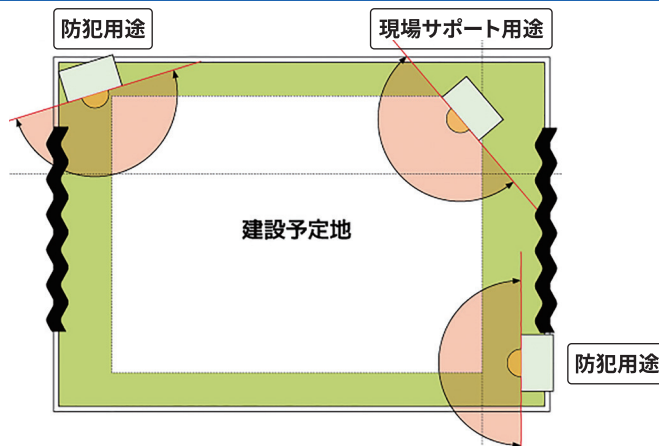

セット内容

セット内容

単管用

仮設電柱へ設置される場合は、専用金具を別途ご用意しております。事前にお申しつけください。

現場設置イメージ

防犯と現場サポートの2つの用途でお使い頂けます。