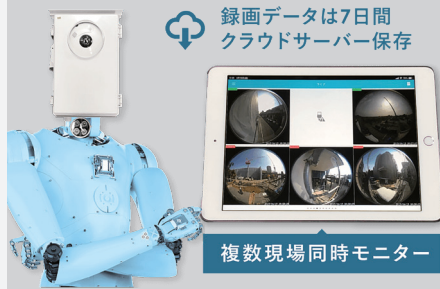

特徴

工事用カメラの詳細は

01

180°レンズで死角なし!
圧倒的なカバー力!

同一現場を撮影した際の比較

180°レンズ採用で通常のカメラに比べ、視野角が広く、広範囲をひと目でチェック! カメラ前面全てをカバー! デジタル補正により、180°レンズ特有の歪みも除去できます。

夜中でも映像ははっきり
赤外線ライト

02

いつでもどこでも簡単モニター!
複数現場の同時管理も!

録画データは7日間
クラウドサーバー保存

複数現場同時モニター

スマホ・タブレット・PCのネット回線があれば、場所・時間関係なく、アプリでライブ監視が可能。しかも、最大60現場まで同時モニター! 録画データは7日間、クラウドサーバーに保管で安心!

データ通信量
無制限

※録画データの保存期間は7日間

03

電源に挿すだけ!
工事不要で簡単設置!

LTE通信SIM搭載により、全国どこでも使用可能! クラウド写楽庫を取り付け、電源に挿すだけですぐに運用!

※使用はLTE回線通信状況によって、左右されます。
※別途、取り付け用単管パイプ・100V電源が必要です。

防雨タイプなので
屋外設置に最適

事例のご紹介

180°レンズで死角なし! 圧倒的なカバー力!

今までは現場内を隅々監視するためにカメラを複数台つけていましたが監視範囲の広い工事用カメラの導入で、少ない台数で漏れなく現場をチェックできるようになりました!

クラウド写楽庫はカメラ前面を録画範囲としてカバーしているので、死角になりやすい場所も確認ができて安心です。設置場所を変えたいときも電源だけ外して、取り付けるだけで、システムの難しい設定がいらないので使いやすく気に入っています。

複数現場同時モニターでムダ削減!

クラウド写楽庫はスマホやタブレットでいつでも誰でも複数現場確認ができます。今までは複数現場に自ら赴いて、状況確認をしていました。しかし、クラウド写楽庫の導入で、複数現場状況を遠隔で確認でき、現場への移動回数が激減、また遠隔でも指示を出せるようになり、現場の指示待ちのムダ削減に繋がりが助かっています。