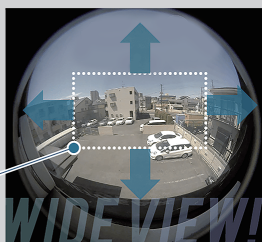

工事現場の管理は、遠隔から映像で! 現場訪問の時間とコストを削減

特徴

工事用カメラの詳細は

01

魚眼レンズで死角なし!
圧倒的なカバー力!

同一現場を撮影した際の比較

定点カメラ
(通常のカメラ)

定点カメラ
撮影範囲

魚眼レンズ採用で通常のカメラに比べ、視野角が広く、広範囲をひと目でチェック!カメラ前面全てをカバー!デジタル補正により、魚眼レンズ特有の歪みも除去できます。

夜中でも映像ははっきり
赤外線ライト

02

いつでもどこでも簡単モニター!
複数現場の同時管理も!

録画データは7日間
クラウドサーバー保存

複数現場同時モニター

スマホ・タブレット・PCのネット回線があれば、場所・時間関係なく、アプリでライブ監視が可能。しかも、最大60現場まで同時モニター!録画データは7日間、クラウドサーバーに保管で安心!

防雨タイプなので
屋外設置に最適

事例のご紹介

魚眼レンズで死角なし!圧倒的なカバー力!

今までは現場内を隅々監視するためにカメラを複数台つけていましたが監視範囲の広い工事用カメラの導入で、少ない台数で漏れなく現場をチェックできるようになりました!

クラウド写楽庫はカメラ前面を録画範囲としてカバーしているので、死角になりやすい場所も確認ができて安心です。設置場所を変えたいときも電源だけ外して、取り付けるだけで、システムの難しい設定がいらないので使いやすくなりました。