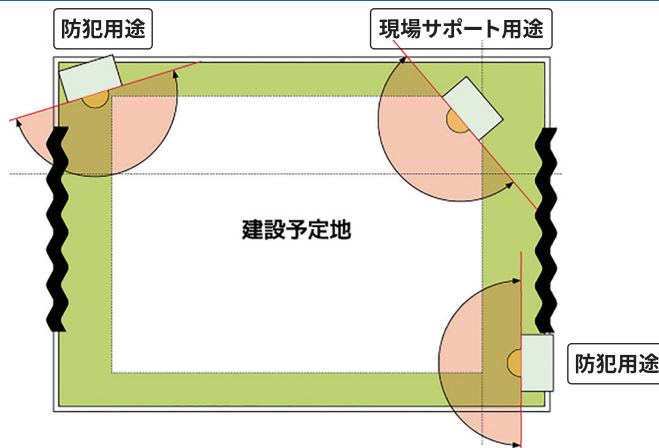

セット内容

セット内容

単管用

仮設電柱へ設置される場合は、専用金具を別途ご用意しております。事前にお申しつけください。

現場設置イメージ

防犯と現場サポートの2つの用途でお使い頂けます。